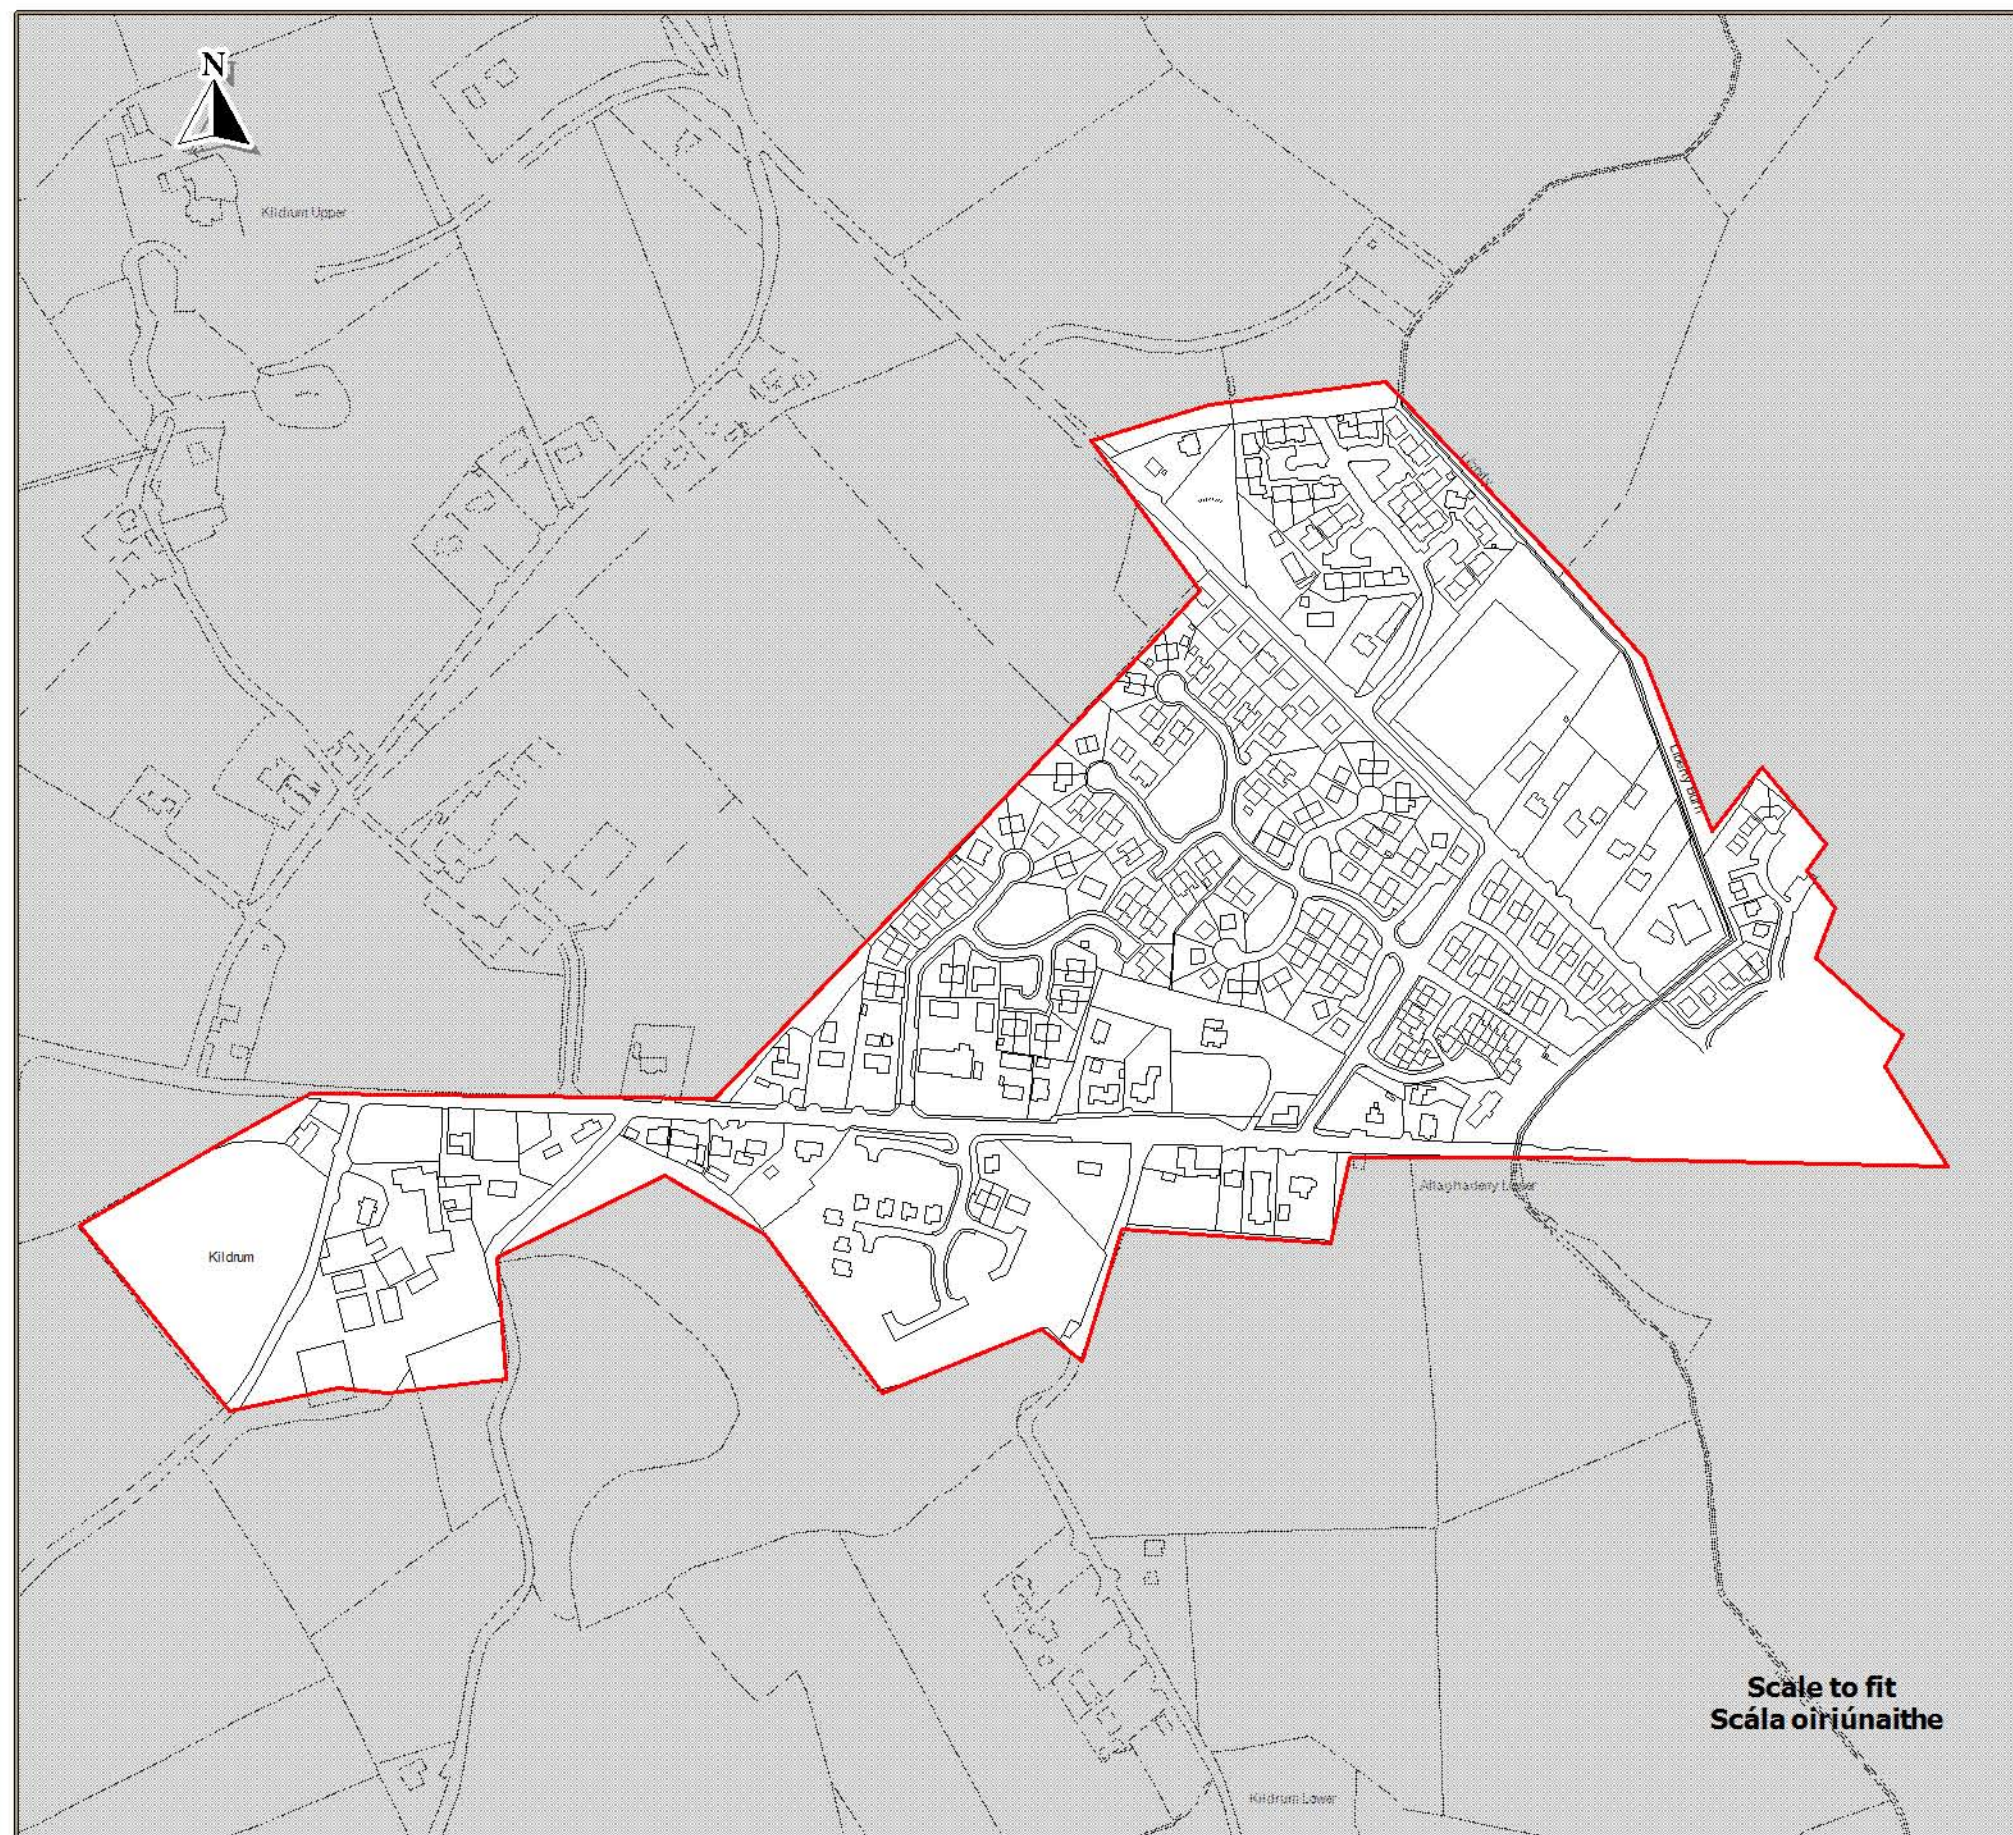

**Draft County Donegal
Development Plan
2018 - 2024**

**Dréacht Plean Forbartha
Contae Dhún na nGall
2018 - 2024**

Layer 3 - Map 15.43
Sraith 3 - Léarscáil 15.43

**Killea
Cill Fhéich**

**Settlement Framework
Creatlach Lonnaíochta**

 Settlement Boundary
Teorainn Lonnaíochta

**Scale to fit
Scála oiriúnaithe**